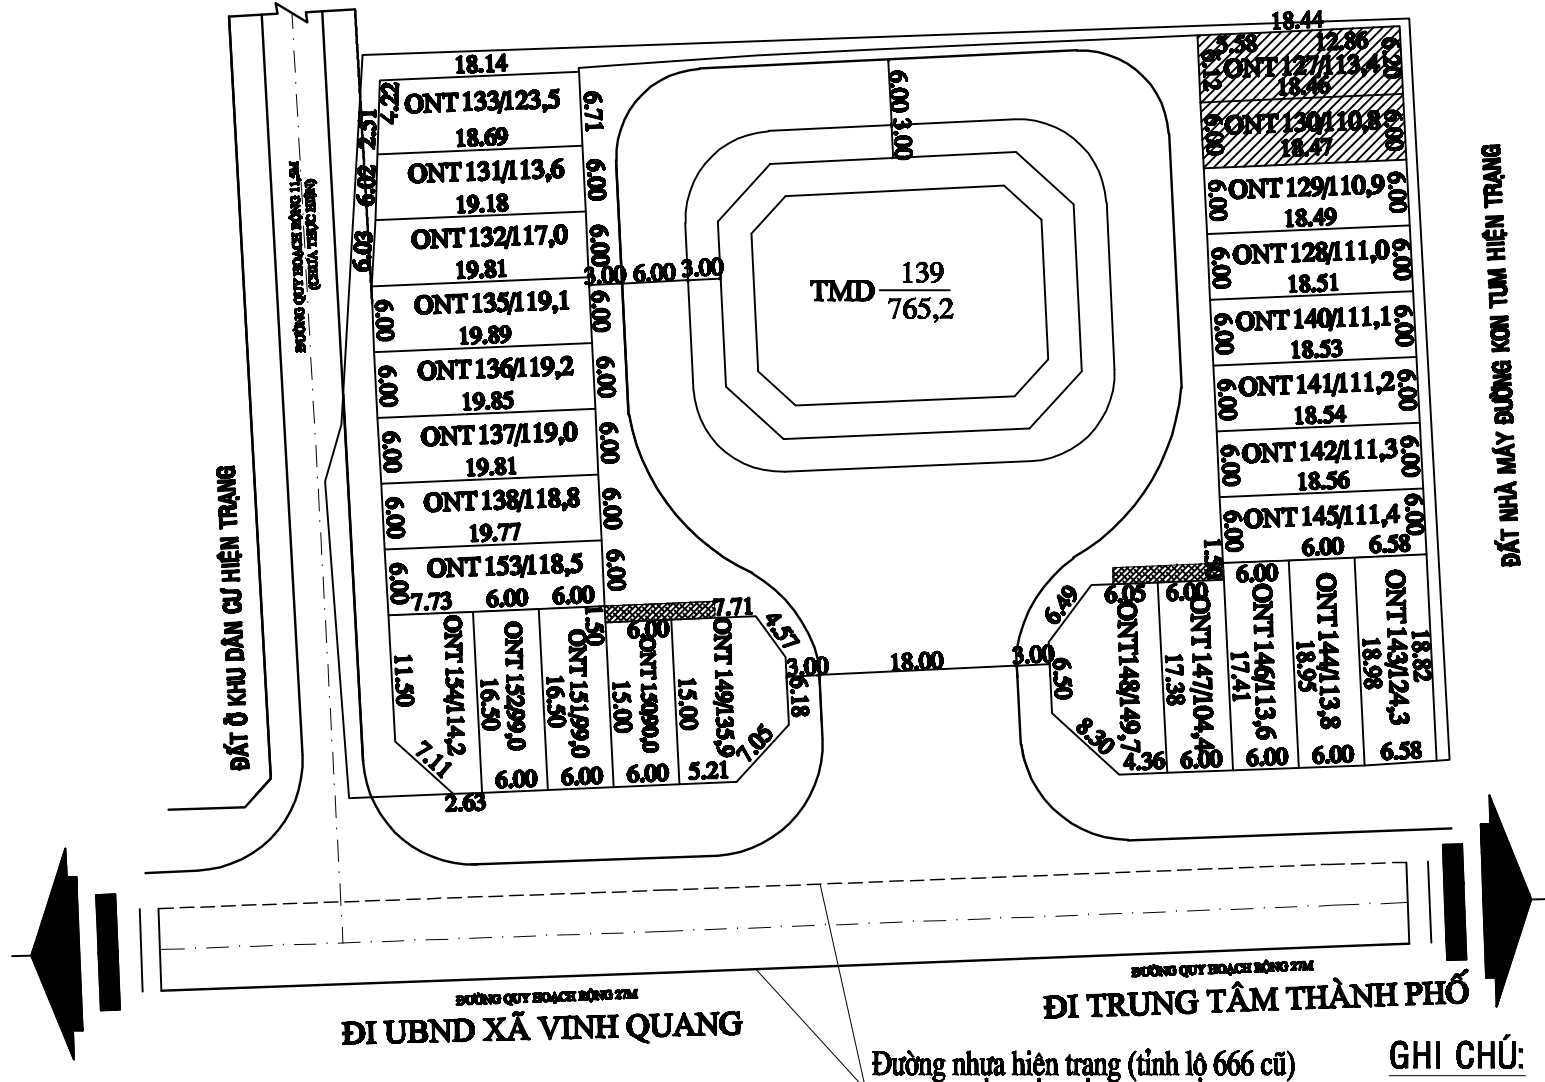

# SƠ ĐỒ PHÂN LÔ

ĐẤU GIÁ QUYỀN SỬ DỤNG ĐẤT QUỸ ĐẤT TẠI KHU THƯƠNG MẠI DỊCH VỤ KẾT HỢP VỚI ĐẤT Ở KINH DOANH  
 XÃ VINH QUANG, THÀNH PHỐ KON TUM  
 ĐỊA ĐIỂM: XÃ VINH QUANG, THÀNH PHỐ KON TUM

## GHI CHÚ:

- 24 thửa đất đấu giá
- 02 thửa đất không đấu giá
- Bảng Panorô tuyên truyền